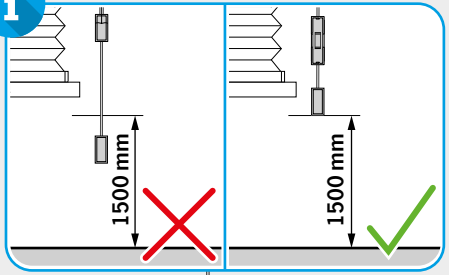

A B

01

02

min. 1500 mm

01

i

 **StorenOnline**.ch

MARE GmbH