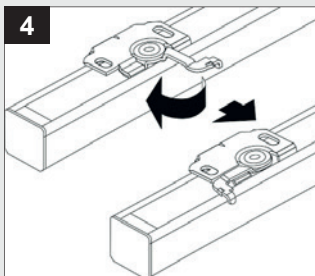

Montage **i**

Aluminium-Jalousie 16 und 25 mm

Glasfalzmontage mit Abdeckblende

Glasfalzmontage ohne Abdeckblende

Wand/Fensterflügel

Montage **i**

Aluminium-Jalousie 16 und 25 mm

Decke - Montage nach oben

1a Trägeranzahl

- 2 Träger bis 70 cm Breite
- 3 Träger ab 70 cm Breite
- 4 Träger ab 140 cm Breite

Klemmträger

Bedienkette/Schnurhalter

Montage **i**

Aluminium-Jalousie 16 und 25 mm - Klebemontage

Klebeschienen vorbereiten