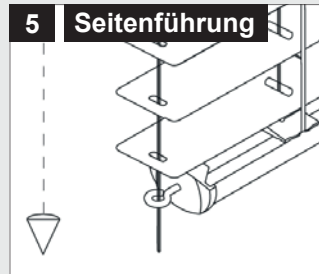

Montage **i**

Aluminium-Jalousie 16 und 25 mm

Glasfalzmontage mit Abdeckblende

Glasfalzmontage ohne Abdeckblende

Wand/Fensterflügel

Montage **i**

Aluminium-Jalousie 16 und 25 mm

Decke - Montage nach oben

1a Trägeranzahl

- 2 Träger bis 70 cm Breite
- 3 Träger ab 70 cm Breite
- 4 Träger ab 140 cm Breite

Klemmträger

Bedienkette/Schnurhalter

Montage **i**

Aluminium-Jalousie 16 und 25 mm - Klebemontage

Klebeschienen vorbereiten