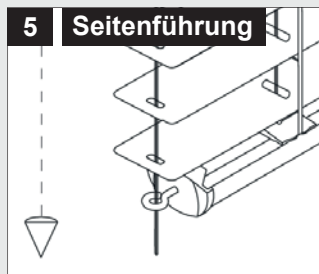

Montage **i**

Aluminium-Jalousie 16 und 25 mm

Glasfalzmontage mit Abdeckblende

Glasfalzmontage ohne Abdeckblende

Wand/Fensterflügel

Montage **i**

Aluminium-Jalousie 16 und 25 mm

Decke - Montage nach oben

1a Trägeranzahl

- 2 Träger bis 70 cm Breite
- 3 Träger ab 70 cm Breite
- 4 Träger ab 140 cm Breite

Klemmträger

Bedienkette/Schnurhalter

Montage **i**

Aluminium-Jalousie 16 und 25 mm - Klebemontage

Klebeschienen vorbereiten