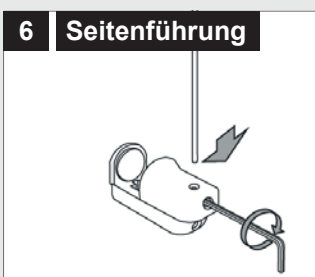

Montage **i**

Aluminium-Jalousie 16 und 25 mm

Glasfalzmontage mit Abdeckblende

Glasfalzmontage ohne Abdeckblende

Wand/Fensterflügel

Montage **i**

Aluminium-Jalousie 16 und 25 mm

Decke - Montage nach oben

1a Trägeranzahl

- 2 Träger bis 70 cm Breite
- 3 Träger ab 70 cm Breite
- 4 Träger ab 140 cm Breite

Klemmträger

Bedienkette/Schnurhalter

Montage **i**

Aluminium-Jalousie 16 und 25 mm - Klebemontage

Klebeschienen vorbereiten