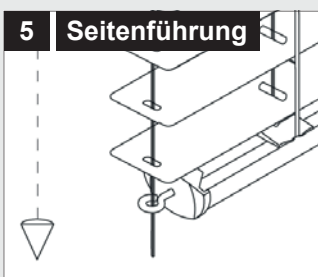

Montage **i**

Aluminium-Jalousie 16 und 25 mm

Glasfalzmontage mit Abdeckblende

Glasfalzmontage ohne Abdeckblende

Wand/Fensterflügel

Montage **i**

Aluminium-Jalousie 16 und 25 mm

Decke - Montage nach oben

1a Trägeranzahl

- 2 Träger bis 70 cm Breite
- 3 Träger ab 70 cm Breite
- 4 Träger ab 140 cm Breite

Klemmträger

Bedienkette/Schnurhalter

Montage **i**

Aluminium-Jalousie 16 und 25 mm - Klebemontage

Klebeschienen vorbereiten