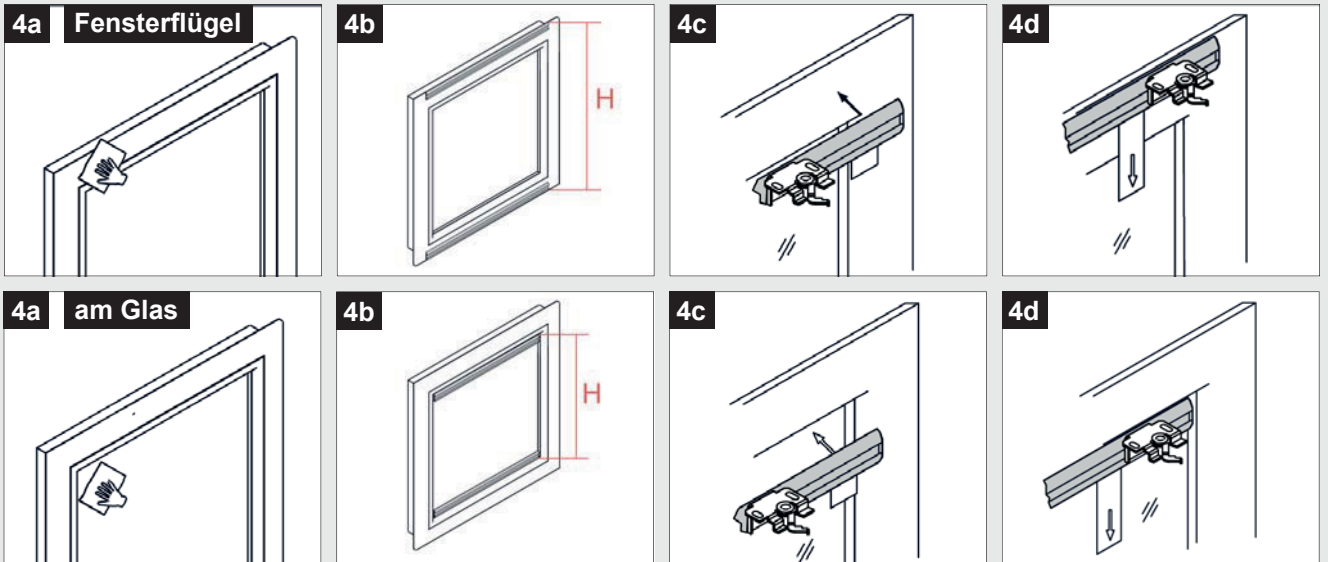

Montage **i**

Aluminium-Jalousie 16 und 25 mm

Glasfalzmontage mit Abdeckblende

Glasfalzmontage ohne Abdeckblende

Wand/Fensterflügel

Montage **i**

Aluminium-Jalousie 16 und 25 mm

Decke - Montage nach oben

1a Trägeranzahl

- 2 Träger bis 70 cm Breite
- 3 Träger ab 70 cm Breite
- 4 Träger ab 140 cm Breite

Klemmträger

Bedienkette/Schnurhalter

Montage **i**

Aluminium-Jalousie 16 und 25 mm - Klebemontage

Klebeschienen vorbereiten

Montage der Klebeschienen am Flügel oder im Glasfalz

Montage der Jalousie an der Schiene

Montage **i**

Aluminium-Jalousie 50

Decke/Wand

Technische Änderungen vorbehalten.

Wir wünschen Ihnen viel Freude mit Ihrer Jalousie!