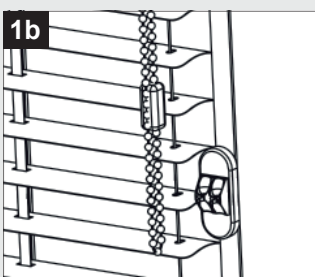

Montage **i**

Aluminium-Jalousie 16 und 25 mm

Glasfalzmontage mit Abdeckblende

Glasfalzmontage ohne Abdeckblende

Wand/Fensterflügel

Montage **i**

Aluminium-Jalousie 16 und 25 mm

Decke - Montage nach oben

1a Trägeranzahl

- 2 Träger bis 70 cm Breite
- 3 Träger ab 70 cm Breite
- 4 Träger ab 140 cm Breite

Klemmträger

Bedienkette/Schnurhalter

Montage **i**

Aluminium-Jalousie 16 und 25 mm - Klebemontage

Klebeschienen vorbereiten

Montage der Klebeschienen am Flügel oder im Glasfalz

Montage der Jalousie an der Schiene

Montage **i**

Aluminium-Jalousie 50

Decke/Wand

Technische Änderungen vorbehalten.

Wir wünschen Ihnen viel Freude mit Ihrer Jalousie!