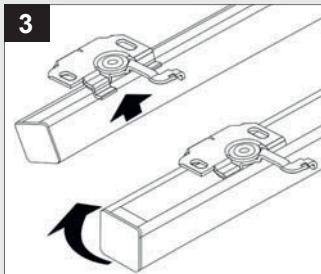

Montage **i**

Aluminium-Jalousie 16 und 25 mm

Glasfalzmontage mit Abdeckblende

Glasfalzmontage ohne Abdeckblende

Wand/Fensterflügel

Montage **i**

Aluminium-Jalousie 16 und 25 mm

Decke - Montage nach oben

1a Trägeranzahl

- 2 Träger bis 70 cm Breite
- 3 Träger ab 70 cm Breite
- 4 Träger ab 140 cm Breite

Klemmträger

Bedienkette/Schnurhalter

Montage **i**

Aluminium-Jalousie 16 und 25 mm - Klebemontage

Klebeschienen vorbereiten