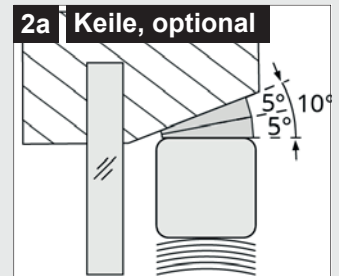

Montage **i**

Aluminium-Jalousie 16 und 25 mm

Glasfalzmontage mit Abdeckblende

Glasfalzmontage ohne Abdeckblende

Wand/Fensterflügel

Montage **i**

Aluminium-Jalousie 16 und 25 mm

Decke - Montage nach oben

1a Trägeranzahl

- 2 Träger bis 70 cm Breite
- 3 Träger ab 70 cm Breite
- 4 Träger ab 140 cm Breite

Klemmträger

Bedienkette/Schnurhalter

Montage **i**

Aluminium-Jalousie 16 und 25 mm - Klebemontage

Klebeschienen vorbereiten