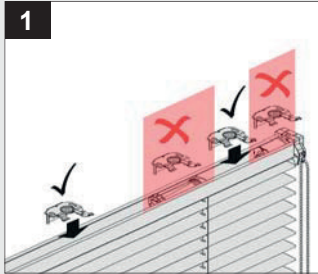

Montage **i**

Aluminium-Jalousie 16 und 25 mm

Glasfalzmontage mit Abdeckblende

Glasfalzmontage ohne Abdeckblende

Wand/Fensterflügel

Montage **i**

Aluminium-Jalousie 16 und 25 mm

Decke - Montage nach oben

1a Trägeranzahl

- 2 Träger bis 70 cm Breite
- 3 Träger ab 70 cm Breite
- 4 Träger ab 140 cm Breite

Klemmträger

Bedienkette/Schnurhalter

Montage **i**

Aluminium-Jalousie 16 und 25 mm - Klebemontage

Klebeschienen vorbereiten

Montage der Klebeschienen am Flügel oder im Glasfalz

Montage der Jalousie an der Schiene

Montage **i**

Aluminium-Jalousie 50

Decke/Wand

Technische Änderungen vorbehalten.

Wir wünschen Ihnen viel Freude mit Ihrer Jalousie!