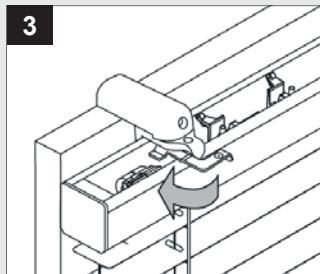

Montage **i**

Aluminium-Jalousie 16 und 25 mm

Glasfalzmontage mit Abdeckblende

Glasfalzmontage ohne Abdeckblende

Wand/Fensterflügel

Montage **i**

Aluminium-Jalousie 16 und 25 mm

Decke - Montage nach oben

1a Trägeranzahl

- 2 Träger bis 70 cm Breite
- 3 Träger ab 70 cm Breite
- 4 Träger ab 140 cm Breite

Klemmträger

Bedienkette/Schnurhalter

Montage **i**

Aluminium-Jalousie 16 und 25 mm - Klebemontage

Klebeschienen vorbereiten