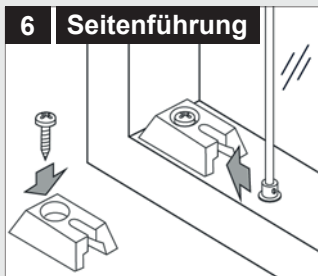

Montage **i**

Aluminium-Jalousie 16 und 25 mm

Glasfalzmontage mit Abdeckblende

Glasfalzmontage ohne Abdeckblende

Wand/Fensterflügel

Montage **i**

Aluminium-Jalousie 16 und 25 mm

Decke - Montage nach oben

1a Trägeranzahl

- 2 Träger bis 70 cm Breite
- 3 Träger ab 70 cm Breite
- 4 Träger ab 140 cm Breite

Klemmträger

Bedienkette/Schnurhalter

Montage **i**

Aluminium-Jalousie 16 und 25 mm - Klebemontage

Klebeschienen vorbereiten