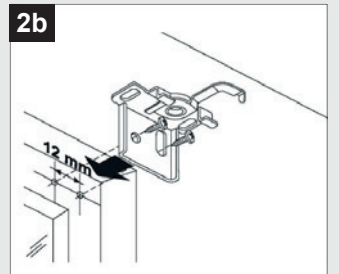

Montage **i**

Aluminium-Jalousie 16 und 25 mm

Glasfalzmontage mit Abdeckblende

Glasfalzmontage ohne Abdeckblende

Wand/Fensterflügel

Montage **i**

Aluminium-Jalousie 16 und 25 mm

Decke - Montage nach oben

1a Trägeranzahl

- 2 Träger bis 70 cm Breite
- 3 Träger ab 70 cm Breite
- 4 Träger ab 140 cm Breite

Klemmträger

Bedienkette/Schnurhalter

Montage **i**

Aluminium-Jalousie 16 und 25 mm - Klebemontage

Klebeschienen vorbereiten

Montage der Klebeschienen am Flügel oder im Glasfalz

Montage der Jalousie an der Schiene

Montage **i**

Aluminium-Jalousie 50

Decke/Wand

Technische Änderungen vorbehalten.

Wir wünschen Ihnen viel Freude mit Ihrer Jalousie!