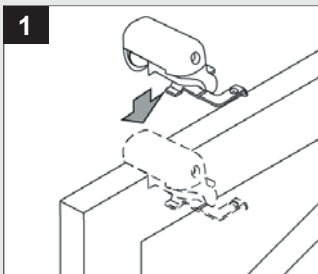

Montage **i**

Aluminium-Jalousie 16 und 25 mm

Glasfalzmontage mit Abdeckblende

Glasfalzmontage ohne Abdeckblende

Wand/Fensterflügel

Montage **i**

Aluminium-Jalousie 16 und 25 mm

Decke - Montage nach oben

1a Trägeranzahl

- 2 Träger bis 70 cm Breite
- 3 Träger ab 70 cm Breite
- 4 Träger ab 140 cm Breite

Klemmträger

Bedienkette/Schnurhalter

Montage **i**

Aluminium-Jalousie 16 und 25 mm - Klebemontage

Klebeschienen vorbereiten