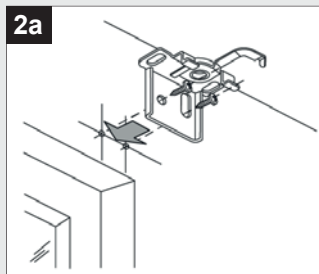

Montage **i**

Aluminium-Jalousie 16 und 25 mm

Glasfalzmontage mit Abdeckblende

Glasfalzmontage ohne Abdeckblende

Wand/Fensterflügel

Montage **i**

Aluminium-Jalousie 16 und 25 mm

Decke - Montage nach oben

1a Trägeranzahl

- 2 Träger bis 70 cm Breite
- 3 Träger ab 70 cm Breite
- 4 Träger ab 140 cm Breite

Klemmträger

Bedienkette/Schnurhalter

Montage **i**

Aluminium-Jalousie 16 und 25 mm - Klebemontage

Klebeschienen vorbereiten