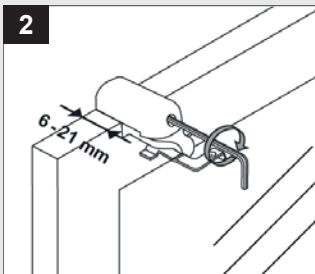

Montage **i**

Aluminium-Jalousie 16 und 25 mm

Glasfalzmontage mit Abdeckblende

Glasfalzmontage ohne Abdeckblende

Wand/Fensterflügel

Montage **i**

Aluminium-Jalousie 16 und 25 mm

Decke - Montage nach oben

1a Trägeranzahl

- 2 Träger bis 70 cm Breite
- 3 Träger ab 70 cm Breite
- 4 Träger ab 140 cm Breite

Klemmträger

Bedienkette/Schnurhalter

Montage **i**

Aluminium-Jalousie 16 und 25 mm - Klebemontage

Klebeschienen vorbereiten