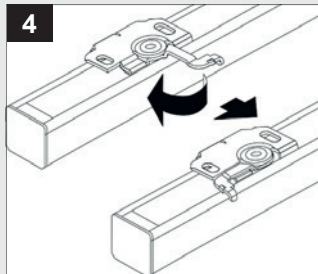

Montage **i**

Aluminium-Jalousie 16 und 25 mm

Glasfalzmontage mit Abdeckblende

Glasfalzmontage ohne Abdeckblende

Wand/Fensterflügel

Montage **i**

Aluminium-Jalousie 16 und 25 mm

Decke - Montage nach oben

1a Trägeranzahl

- 2 Träger bis 70 cm Breite
- 3 Träger ab 70 cm Breite
- 4 Träger ab 140 cm Breite

Klemmträger

Bedienkette/Schnurhalter

Montage **i**

Aluminium-Jalousie 16 und 25 mm - Klebemontage

Klebeschienen vorbereiten