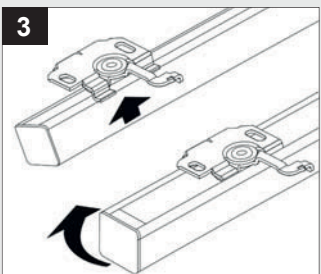

Montage **i**

Aluminium-Jalousie 16 und 25 mm

Glasfalzmontage mit Abdeckblende

Glasfalzmontage ohne Abdeckblende

Wand/Fensterflügel

Montage **i**

Aluminium-Jalousie 16 und 25 mm

Decke - Montage nach oben

1a Trägeranzahl

- 2 Träger bis 70 cm Breite
- 3 Träger ab 70 cm Breite
- 4 Träger ab 140 cm Breite

Klemmträger

Bedienkette/Schnurhalter

Montage **i**

Aluminium-Jalousie 16 und 25 mm - Klebemontage

Klebeschienen vorbereiten