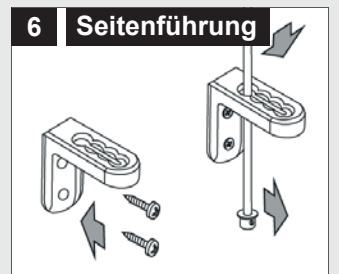

Montage **i**

Aluminium-Jalousie 16 und 25 mm

Glasfalzmontage mit Abdeckblende

Glasfalzmontage ohne Abdeckblende

Wand/Fensterflügel

Montage **i**

Aluminium-Jalousie 16 und 25 mm

Decke - Montage nach oben

1a Trägeranzahl

- 2 Träger bis 70 cm Breite
- 3 Träger ab 70 cm Breite
- 4 Träger ab 140 cm Breite

Klemmträger

Bedienkette/Schnurhalter

Montage **i**

Aluminium-Jalousie 16 und 25 mm - Klebemontage

Klebeschienen vorbereiten