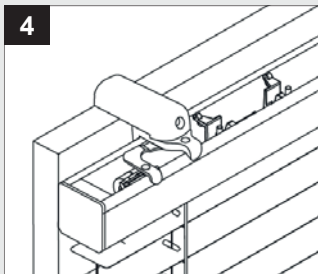

Montage **i**

Aluminium-Jalousie 16 und 25 mm

Glasfalzmontage mit Abdeckblende

Glasfalzmontage ohne Abdeckblende

Wand/Fensterflügel

Montage **i**

Aluminium-Jalousie 16 und 25 mm

Decke - Montage nach oben

1a Trägeranzahl

- 2 Träger bis 70 cm Breite
- 3 Träger ab 70 cm Breite
- 4 Träger ab 140 cm Breite

Klemmträger

Bedienkette/Schnurhalter

Montage **i**

Aluminium-Jalousie 16 und 25 mm - Klebemontage

Klebeschienen vorbereiten