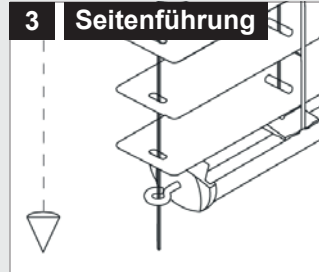

Montage **i**

Aluminium-Jalousie 16 und 25 mm

Glasfalzmontage mit Abdeckblende

Glasfalzmontage ohne Abdeckblende

Wand/Fensterflügel

Montage **i**

Aluminium-Jalousie 16 und 25 mm

Decke - Montage nach oben

1a Trägeranzahl

- 2 Träger bis 70 cm Breite
- 3 Träger ab 70 cm Breite
- 4 Träger ab 140 cm Breite

Klemmträger

Bedienkette/Schnurhalter

Montage **i**

Aluminium-Jalousie 16 und 25 mm - Klebemontage

Klebeschienen vorbereiten