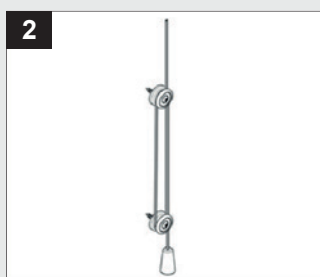

1a Trägeranzahl

- 2 Träger bis 70 cm Breite
- 3 Träger ab 70 cm Breite
- 4 Träger ab 140 cm Breite

Klemmträger

Bedienkette/Schnurhalter

Montage **i**

Aluminium-Jalousie 16 und 25 mm - Klebemontage

Klebeschienen vorbereiten

Montage der Klebeschienen am Flügel oder im Glasfalz

Montage der Jalousie an der Schiene

Montage **i**

Aluminium-Jalousie 50

Decke/Wand

Technische Änderungen vorbehalten.

Wir wünschen Ihnen viel Freude mit Ihrer Jalousie!