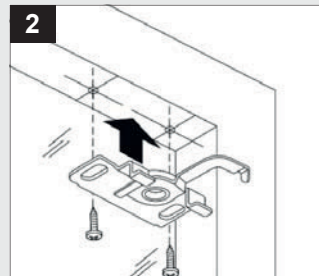

Montage **i**

Aluminium-Jalousie 16 und 25 mm

Glasfalzmontage mit Abdeckblende

Glasfalzmontage ohne Abdeckblende

Wand/Fensterflügel

Montage **i**

Aluminium-Jalousie 16 und 25 mm

Decke - Montage nach oben

1a Trägeranzahl

- 2 Träger bis 70 cm Breite
- 3 Träger ab 70 cm Breite
- 4 Träger ab 140 cm Breite

Klemmträger

Bedienkette/Schnurhalter

Montage **i**

Aluminium-Jalousie 16 und 25 mm - Klebemontage

Klebeschienen vorbereiten

Montage der Klebeschienen am Flügel oder im Glasfalz

Montage der Jalousie an der Schiene

Montage **i**

Aluminium-Jalousie 50

Decke/Wand

Technische Änderungen vorbehalten.

Wir wünschen Ihnen viel Freude mit Ihrer Jalousie!