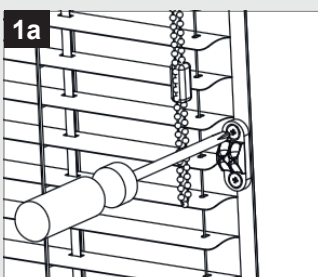

Montage **i**

Aluminium-Jalousie 16 und 25 mm

Glasfalzmontage mit Abdeckblende

Glasfalzmontage ohne Abdeckblende

Wand/Fensterflügel

Montage **i**

Aluminium-Jalousie 16 und 25 mm

Decke - Montage nach oben

1a Trägeranzahl

- 2 Träger bis 70 cm Breite
- 3 Träger ab 70 cm Breite
- 4 Träger ab 140 cm Breite

Klemmträger

Bedienkette/Schnurhalter

Montage **i**

Aluminium-Jalousie 16 und 25 mm - Klebemontage

Klebeschienen vorbereiten

Montage der Klebeschienen am Flügel oder im Glasfalz

Montage der Jalousie an der Schiene

Montage **i**

Aluminium-Jalousie 50

Decke/Wand

Technische Änderungen vorbehalten.

Wir wünschen Ihnen viel Freude mit Ihrer Jalousie!