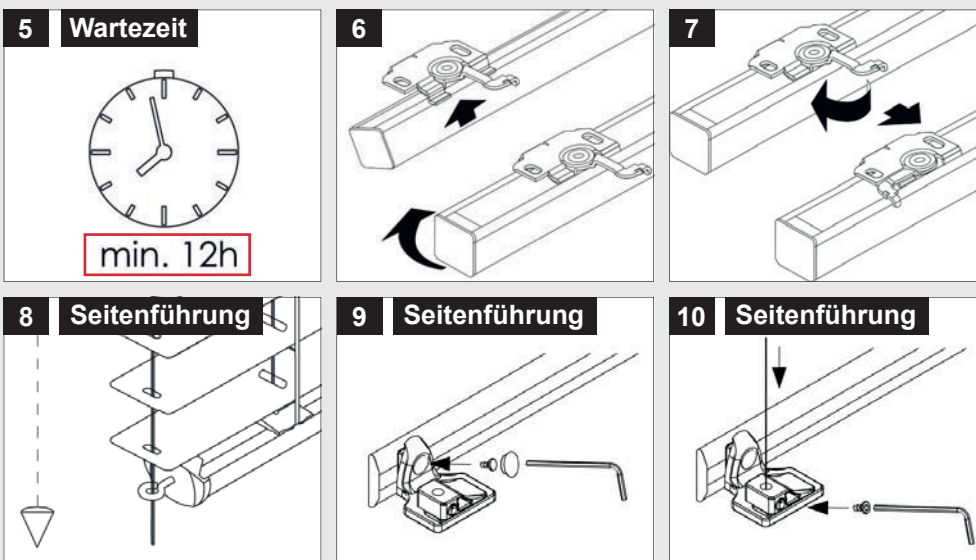

Montage **i**

Aluminium-Jalousie 16 und 25 mm

Glasfalzmontage mit Abdeckblende

Glasfalzmontage ohne Abdeckblende

Wand/Fensterflügel

Montage **i**

Aluminium-Jalousie 16 und 25 mm

Decke - Montage nach oben

1a Trägeranzahl

- 2 Träger bis 70 cm Breite
- 3 Träger ab 70 cm Breite
- 4 Träger ab 140 cm Breite

Klemmträger

Bedienkette/Schnurhalter

Montage **i**

Aluminium-Jalousie 16 und 25 mm - Klebemontage

Klebeschienen vorbereiten

Montage der Klebeschienen am Flügel oder im Glasfalz

Montage der Jalousie an der Schiene

Montage **i**

Aluminium-Jalousie 50

Decke/Wand

Technische Änderungen vorbehalten.

Wir wünschen Ihnen viel Freude mit Ihrer Jalousie!