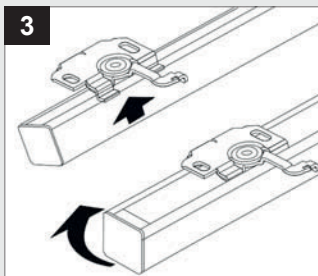

Montage **i**

Aluminium-Jalousie 16 und 25 mm

Glasfalzmontage mit Abdeckblende

Glasfalzmontage ohne Abdeckblende

Wand/Fensterflügel

Montage **i**

Aluminium-Jalousie 16 und 25 mm

Decke - Montage nach oben

1a Trägeranzahl

- 2 Träger bis 70 cm Breite
- 3 Träger ab 70 cm Breite
- 4 Träger ab 140 cm Breite

Klemmträger

Bedienkette/Schnurhalter

Montage **i**

Aluminium-Jalousie 16 und 25 mm - Klebemontage

Klebeschienen vorbereiten