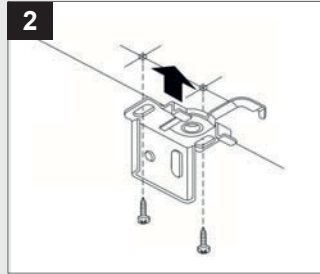

Montage **i**

Aluminium-Jalousie 16 und 25 mm

Glasfalzmontage mit Abdeckblende

Glasfalzmontage ohne Abdeckblende

Wand/Fensterflügel

Montage **i**

Aluminium-Jalousie 16 und 25 mm

Decke - Montage nach oben

1a Trägeranzahl

- 2 Träger bis 70 cm Breite
- 3 Träger ab 70 cm Breite
- 4 Träger ab 140 cm Breite

Klemmträger

Bedienkette/Schnurhalter

Montage **i**

Aluminium-Jalousie 16 und 25 mm - Klebemontage

Klebeschienen vorbereiten