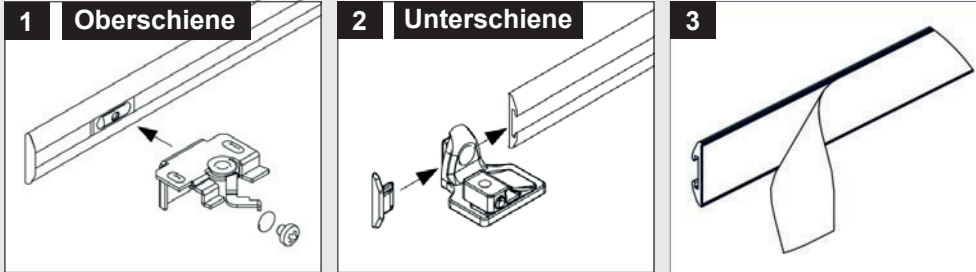

Montage **i**

Aluminium-Jalousie 16 und 25 mm

Glasfalzmontage mit Abdeckblende

Glasfalzmontage ohne Abdeckblende

Wand/Fensterflügel

Montage **i**

Aluminium-Jalousie 16 und 25 mm

Decke - Montage nach oben

1a Trägeranzahl

- 2 Träger bis 70 cm Breite
- 3 Träger ab 70 cm Breite
- 4 Träger ab 140 cm Breite

Klemmträger

Bedienkette/Schnurhalter

Montage **i**

Aluminium-Jalousie 16 und 25 mm - Klebemontage

Klebeschienen vorbereiten

Montage der Klebeschienen am Flügel oder im Glasfalz

Montage der Jalousie an der Schiene

Montage **i**

Aluminium-Jalousie 50

Decke/Wand

Technische Änderungen vorbehalten.

Wir wünschen Ihnen viel Freude mit Ihrer Jalousie!