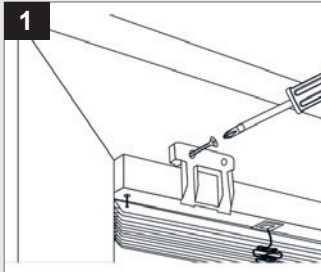

Montage **i**

Aluminium-Jalousie 16 und 25 mm

Glasfalzmontage mit Abdeckblende

Glasfalzmontage ohne Abdeckblende

Wand/Fensterflügel

Montage **i**

Aluminium-Jalousie 16 und 25 mm

Decke - Montage nach oben

1a Trägeranzahl

- 2 Träger bis 70 cm Breite
- 3 Träger ab 70 cm Breite
- 4 Träger ab 140 cm Breite

Klemmträger

Bedienkette/Schnurhalter

Montage **i**

Aluminium-Jalousie 16 und 25 mm - Klebemontage

Klebeschienen vorbereiten