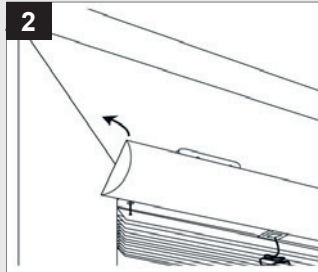

Montage **i**

Aluminium-Jalousie 16 und 25 mm

Glasfalzmontage mit Abdeckblende

Glasfalzmontage ohne Abdeckblende

Wand/Fensterflügel

Montage **i**

Aluminium-Jalousie 16 und 25 mm

Decke - Montage nach oben

1a Trägeranzahl

- 2 Träger bis 70 cm Breite
- 3 Träger ab 70 cm Breite
- 4 Träger ab 140 cm Breite

Klemmträger

Bedienkette/Schnurhalter

Montage **i**

Aluminium-Jalousie 16 und 25 mm - Klebemontage

Klebeschienen vorbereiten