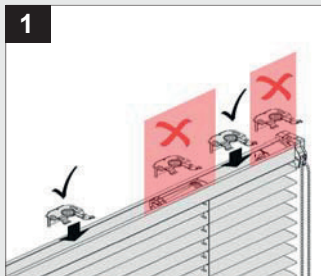

Montage **i**

Aluminium-Jalousie 16 und 25 mm

Glasfalzmontage mit Abdeckblende

Glasfalzmontage ohne Abdeckblende

Wand/Fensterflügel

Montage **i**

Aluminium-Jalousie 16 und 25 mm

Decke - Montage nach oben

1a Trägeranzahl

- 2 Träger bis 70 cm Breite
- 3 Träger ab 70 cm Breite
- 4 Träger ab 140 cm Breite

Klemmträger

Bedienkette/Schnurhalter

Montage **i**

Aluminium-Jalousie 16 und 25 mm - Klebemontage

Klebeschienen vorbereiten

Montage der Klebeschienen am Flügel oder im Glasfalz

Montage der Jalousie an der Schiene

Montage **i**

Aluminium-Jalousie 50

Decke/Wand

Technische Änderungen vorbehalten.

Wir wünschen Ihnen viel Freude mit Ihrer Jalousie!