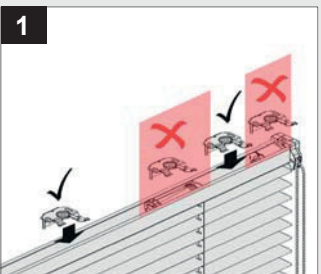

Montage **i**

Aluminium-Jalousie 16 und 25 mm

Glasfalzmontage mit Abdeckblende

Glasfalzmontage ohne Abdeckblende

Wand/Fensterflügel

Montage **i**

Aluminium-Jalousie 16 und 25 mm

Decke - Montage nach oben

1a Trägeranzahl

- 2 Träger bis 70 cm Breite
- 3 Träger ab 70 cm Breite
- 4 Träger ab 140 cm Breite

Klemmträger

Bedienkette/Schnurhalter

Montage **i**

Aluminium-Jalousie 16 und 25 mm - Klebemontage

Klebeschienen vorbereiten