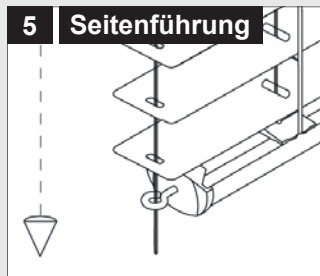

Montage **i**

Aluminium-Jalousie 16 und 25 mm

Glasfalzmontage mit Abdeckblende

Glasfalzmontage ohne Abdeckblende

Wand/Fensterflügel

Montage **i**

Aluminium-Jalousie 16 und 25 mm

Decke - Montage nach oben

1a Trägeranzahl

- 2 Träger bis 70 cm Breite
- 3 Träger ab 70 cm Breite
- 4 Träger ab 140 cm Breite

Klemmträger

Bedienkette/Schnurhalter

Montage **i**

Aluminium-Jalousie 16 und 25 mm - Klebemontage

Klebeschienen vorbereiten