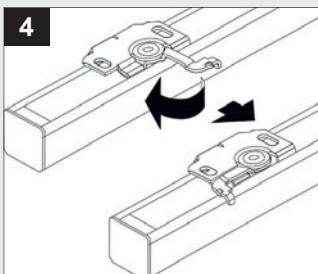

Montage **i**

Aluminium-Jalousie 16 und 25 mm

Glasfalzmontage mit Abdeckblende

Glasfalzmontage ohne Abdeckblende

Wand/Fensterflügel

Montage **i**

Aluminium-Jalousie 16 und 25 mm

Decke - Montage nach oben

1a Trägeranzahl

- 2 Träger bis 70 cm Breite
- 3 Träger ab 70 cm Breite
- 4 Träger ab 140 cm Breite

Klemmträger

Bedienkette/Schnurhalter

Montage **i**

Aluminium-Jalousie 16 und 25 mm - Klebemontage

Klebeschienen vorbereiten